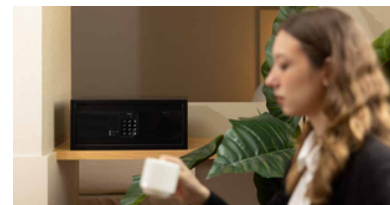

### Description

Le modèle EURO JAV 15 est un coffre-fort haut de gamme à ouverture supérieure (type tiroir), alliant design sophistiqué et haute technologie. Sa façade en méthacrylate brillant lui confère une esthétique moderne qui renforce le sentiment de sécurité et de prestige. Spécialement conçu pour une intégration discrète dans les tiroirs ou le mobilier bas, il permet d'accueillir un ordinateur portable tout en offrant une ergonomie d'accès maximale pour le client de l'hôtel.