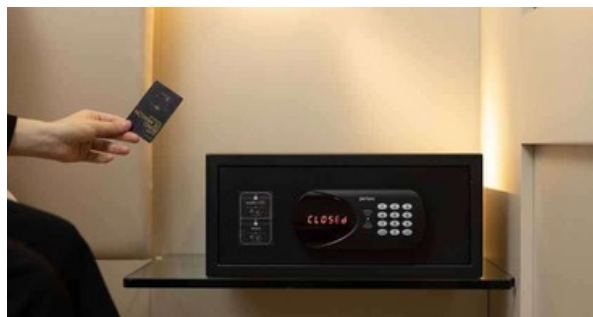

EURO CAP 15

Description

Le modèle EURO CAP est un coffre-fort à poser qui mise sur la simplicité d'utilisation et une sécurité renforcée. Équipé d'un clavier de type "téléphonique" et d'un affichage LED à haut contraste, il est particulièrement adapté aux établissements hôteliers recherchant un produit robuste et intuitif. Sa conception inclut des charnières invisibles et une porte à découpe laser pour minimiser les points de levier.

Ouverture d'urgence
Clé mécanique

Caractéristiques

- **Ouverture et fermeture motorisée**
- **Clavier et écran**
- **Tapis d'intérieur**
- **Eclairage intérieur LED basse consommation**
- **Coloris noir**